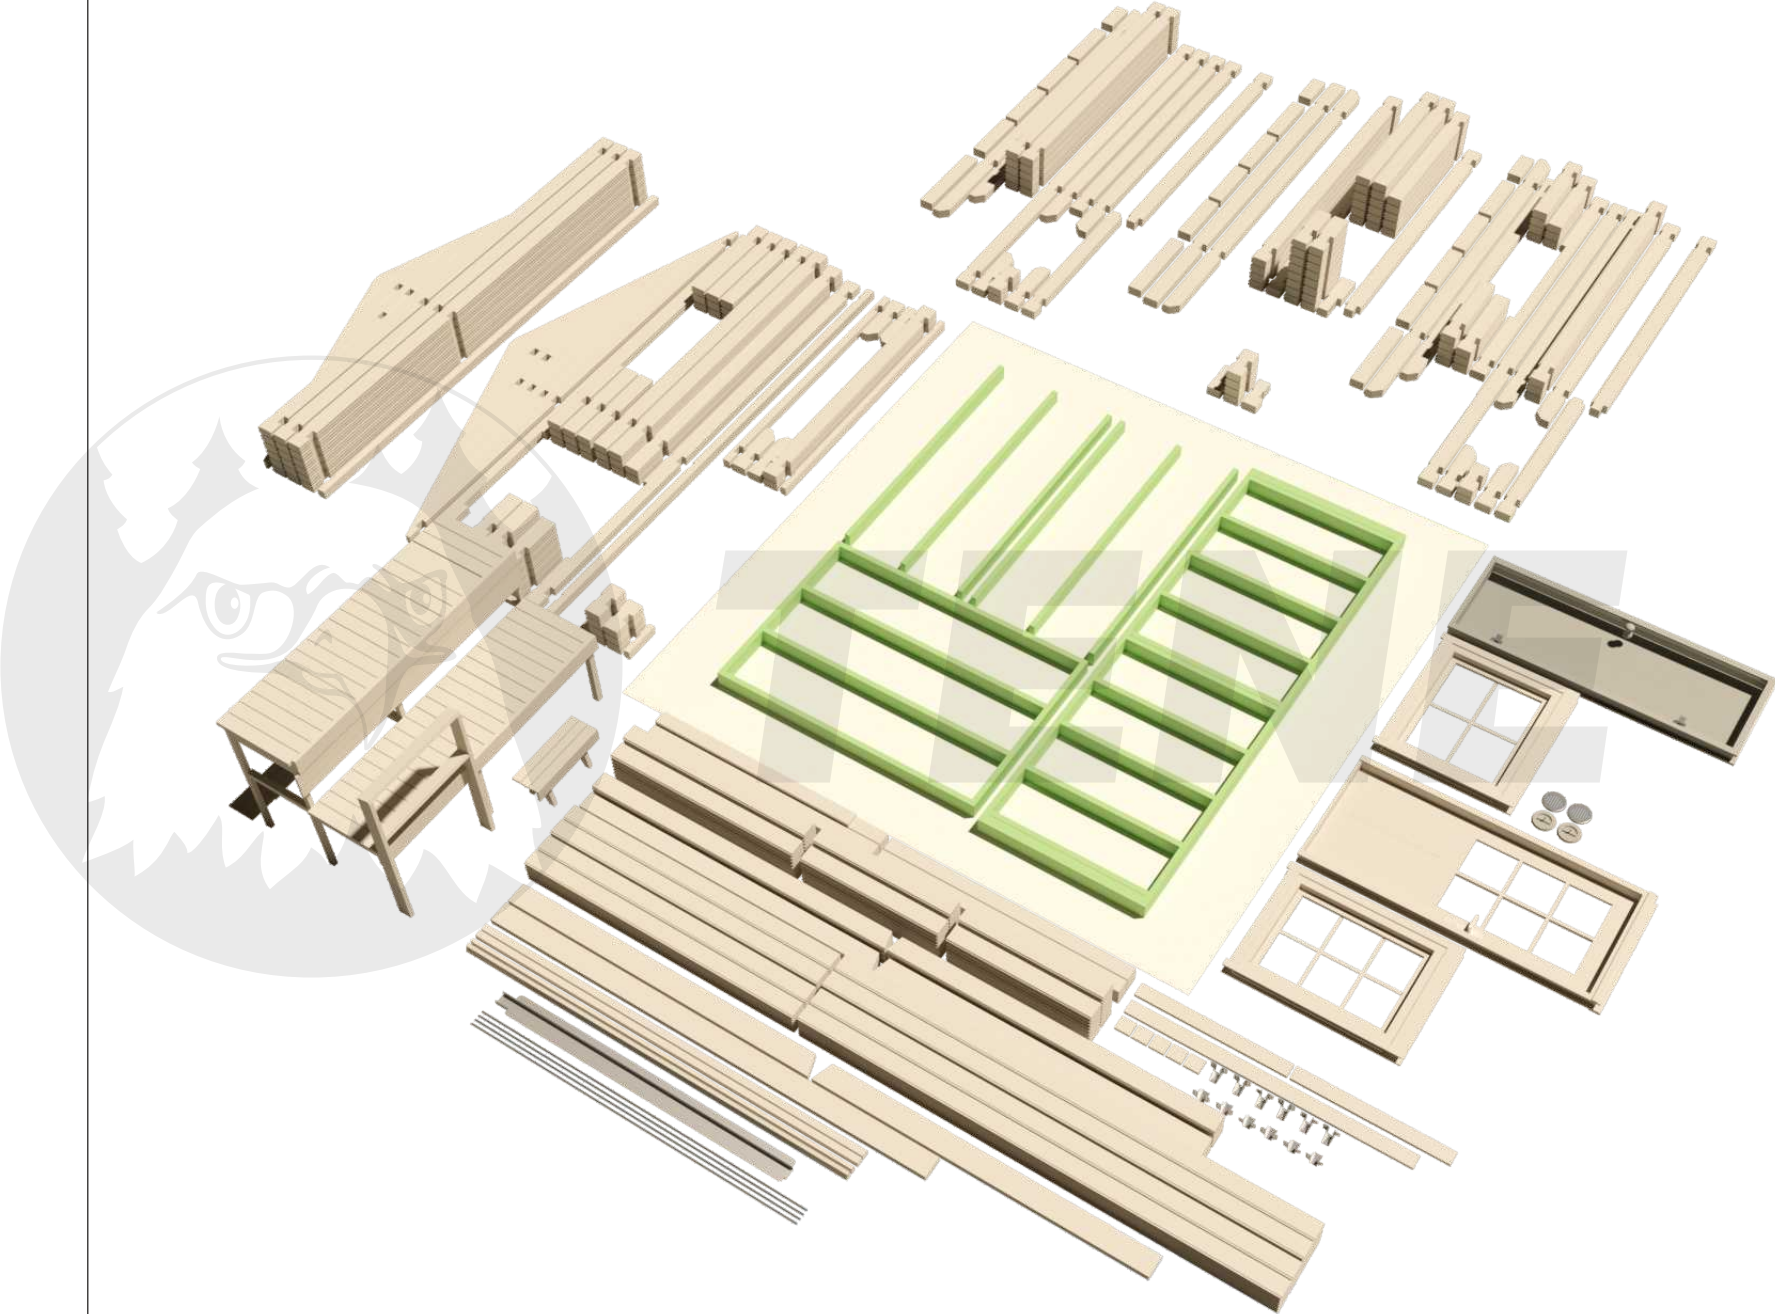

**PIHASAUNA
PIHA-TUURI
12 70**