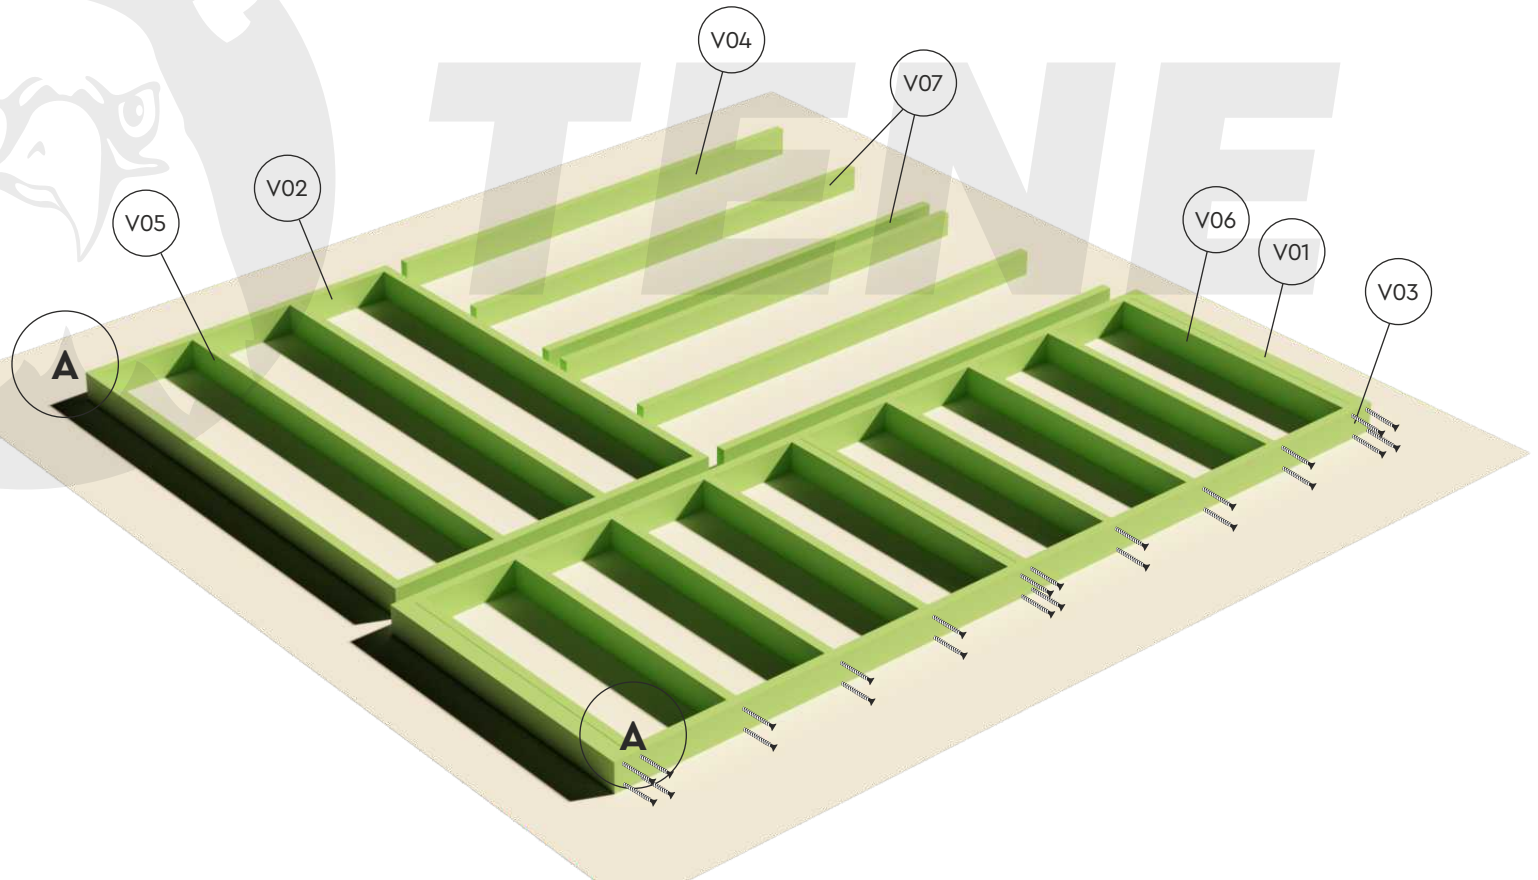

Ø 5 mm

5x120 mm