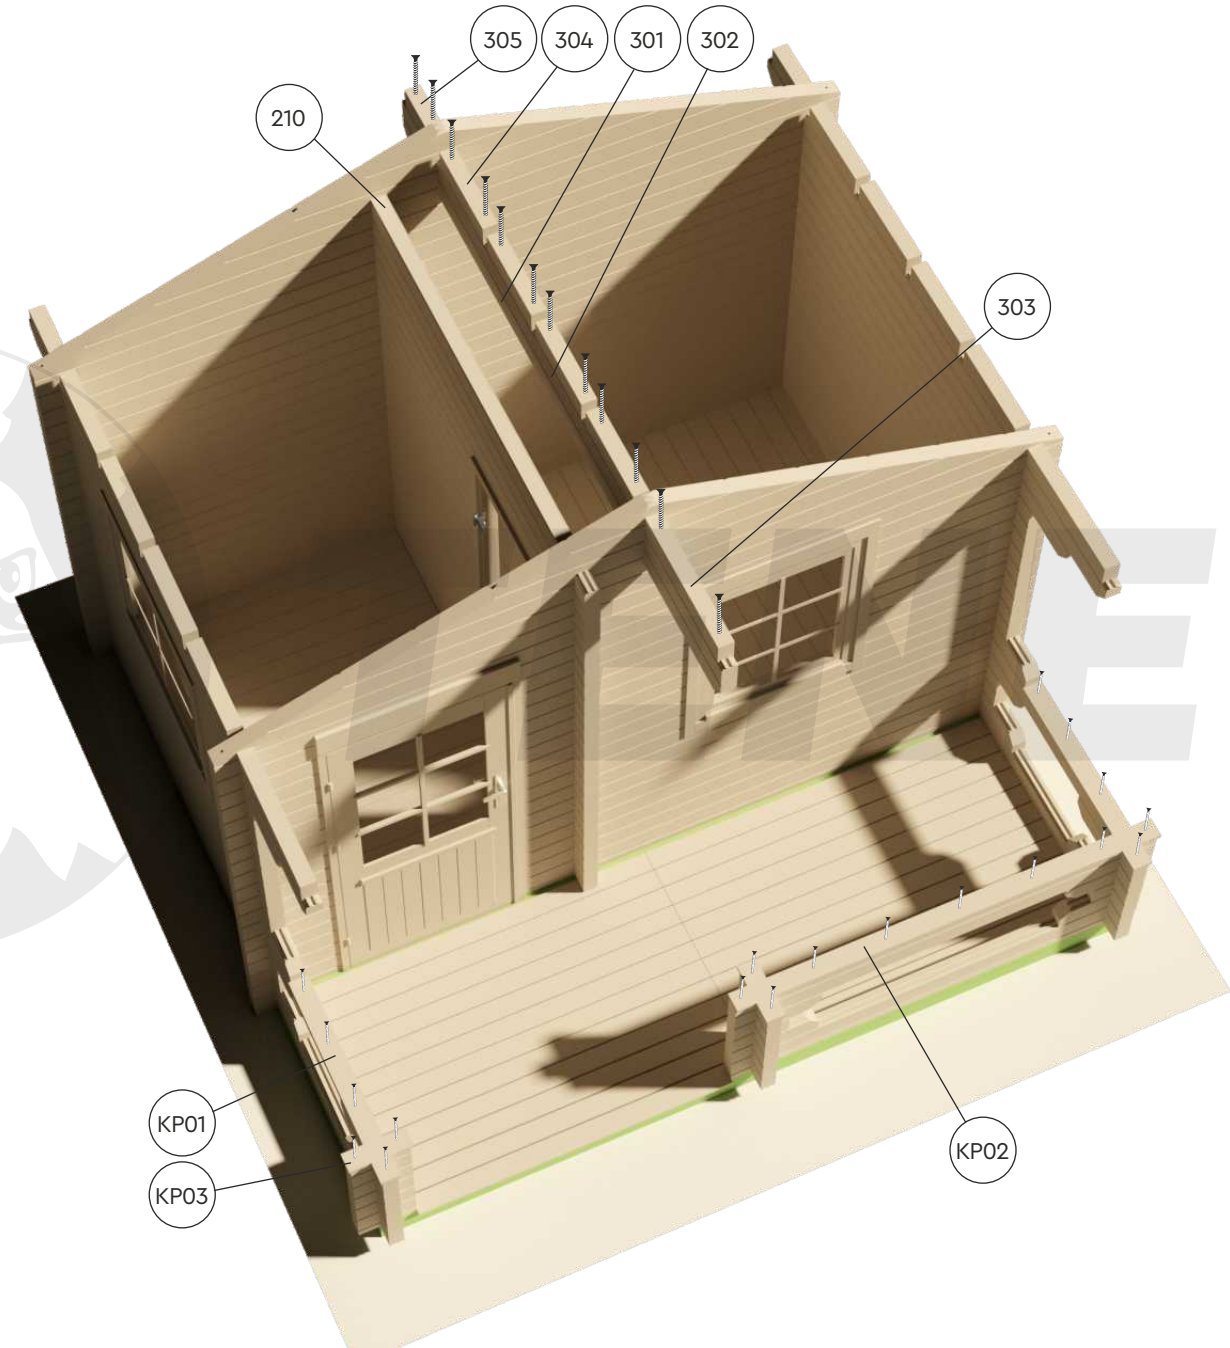

# PIHASAUNA PIHA-TUURI 12 70

PIHASAUNA  
PIHA-TUURI  
12 70

Ø 3 mm

Ø 4 mm

4x50 mm

6x140 mm

PIHASAUNA  
PIHA-TUURI  
12 70

S01

PIHASAUNA  
PIHA-TUURI  
12 70

PIHASAUNA  
PIHA-TUURI  
12 70

PIHASAUNA  
PIHA-TUURI  
12 70

4x50 mm

5x70 mm

LAVA

PIHASAUNA  
PIHA-TUURI  
12 70

**PIHASAUNA  
PIHA-TUURI  
12 70**