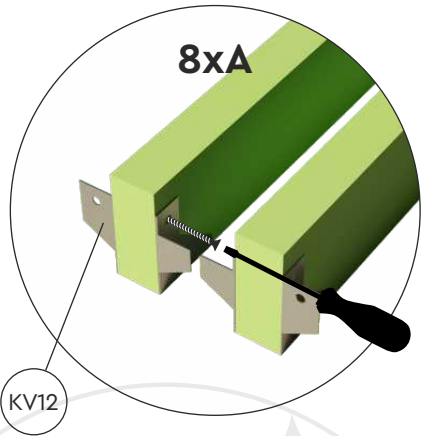

**PIHASAUNA  
PIHA-TUURI  
12 70**

PIHASAUNA  
PIHA-TUURI  
12 70

Ø 5 mm

5x120 mm

PIHASAUNA  
PIHA-TUURI  
12 70

PIHASAUNA  
PIHA-TUURI  
12 70

PIHASAUNA  
PIHA-TUURI  
12 70

PIHASAUNA  
PIHA-TUURI  
12 70

# PIHASAUNA PIHA-TUURI 12 70

PIHASAUNA  
PIHA-TUURI  
12 70

Ø 3 mm

Ø 4 mm

4x50 mm

6x140 mm

PIHASAUNA  
PIHA-TUURI  
12 70

S01

PIHASAUNA  
PIHA-TUURI  
12 70

PIHASAUNA  
PIHA-TUURI  
12 70

PIHASAUNA  
PIHA-TUURI  
12 70

4x50 mm

5x70 mm

LAVA

PIHASAUNA  
PIHA-TUURI  
12 70

**PIHASAUNA  
PIHA-TUURI  
12 70**