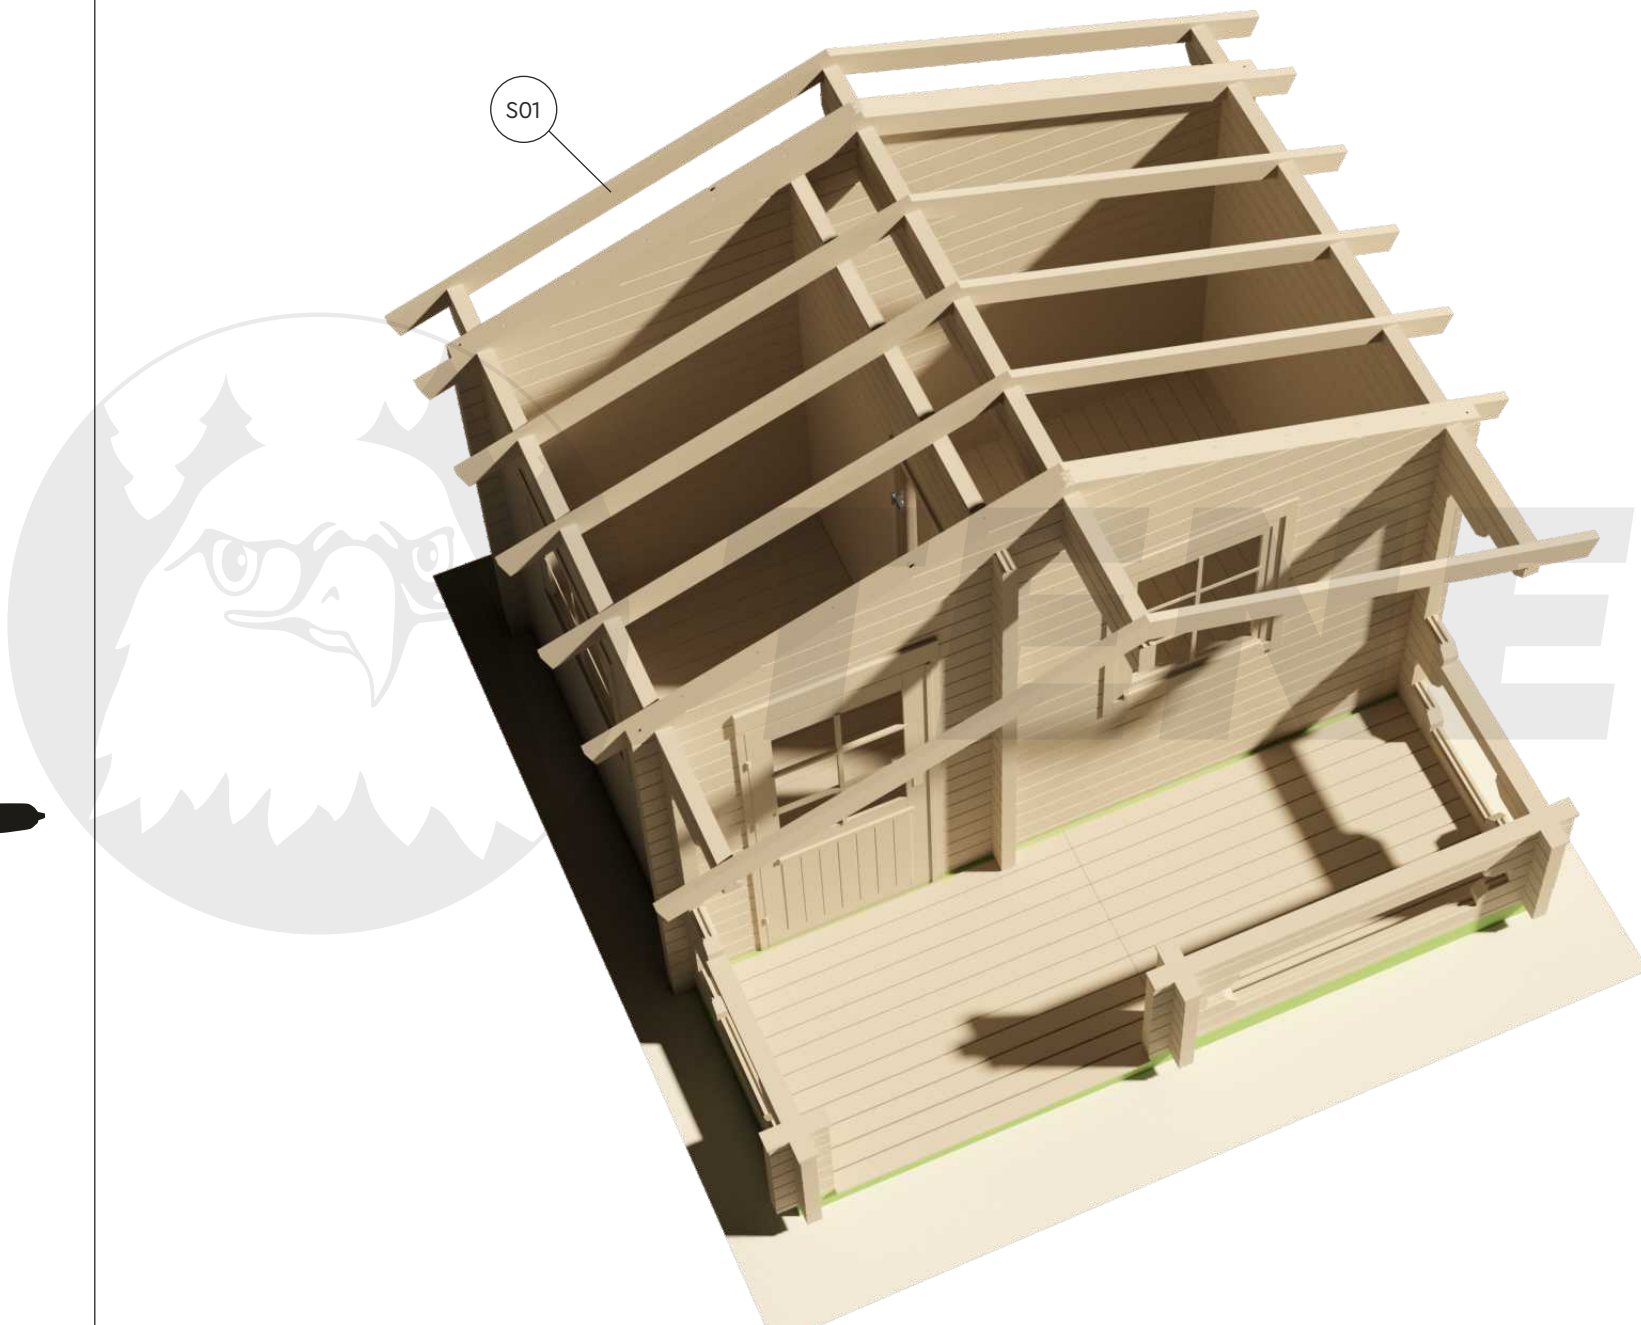

# PIHASAUNA PIHA-TUURI 12 70

PIHASAUNA  
PIHA-TUURI  
12 70

Ø 3 mm

Ø 4 mm

4x50 mm

6x140 mm

PIHASAUNA  
PIHA-TUURI  
12 70

S01