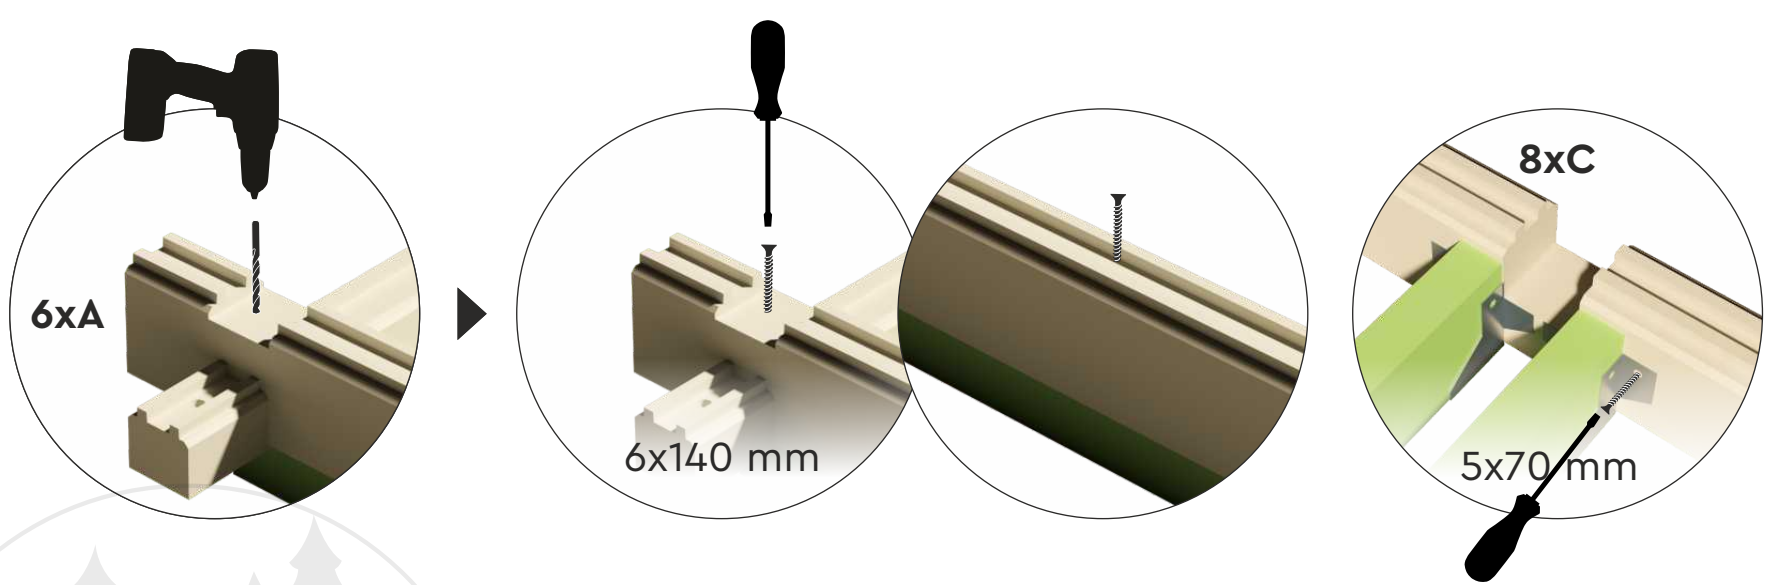

**PIHASAUNA  
PIHA-TUURI  
12 70**

PIHASAUNA  
PIHA-TUURI  
12 70

Ø 5 mm

5x120 mm

PIHASAUNA  
PIHA-TUURI  
12 70

PIHASAUNA  
PIHA-TUURI  
12 70

PIHASAUNA  
PIHA-TUURI  
12 70

PIHASAUNA  
PIHA-TUURI  
12 70

# PIHASAUNA PIHA-TUURI 12 70

PIHASAUNA  
PIHA-TUURI  
12 70

Ø 3 mm

Ø 4 mm

4x50 mm

6x140 mm

PIHASAUNA  
PIHA-TUURI  
12 70

S01

PIHASAUNA  
PIHA-TUURI  
12 70

PIHASAUNA  
PIHA-TUURI  
12 70

PIHASAUNA  
PIHA-TUURI  
12 70

4x50 mm

5x70 mm

LAVA

PIHASAUNA  
PIHA-TUURI  
12 70

**PIHASAUNA  
PIHA-TUURI  
12 70**