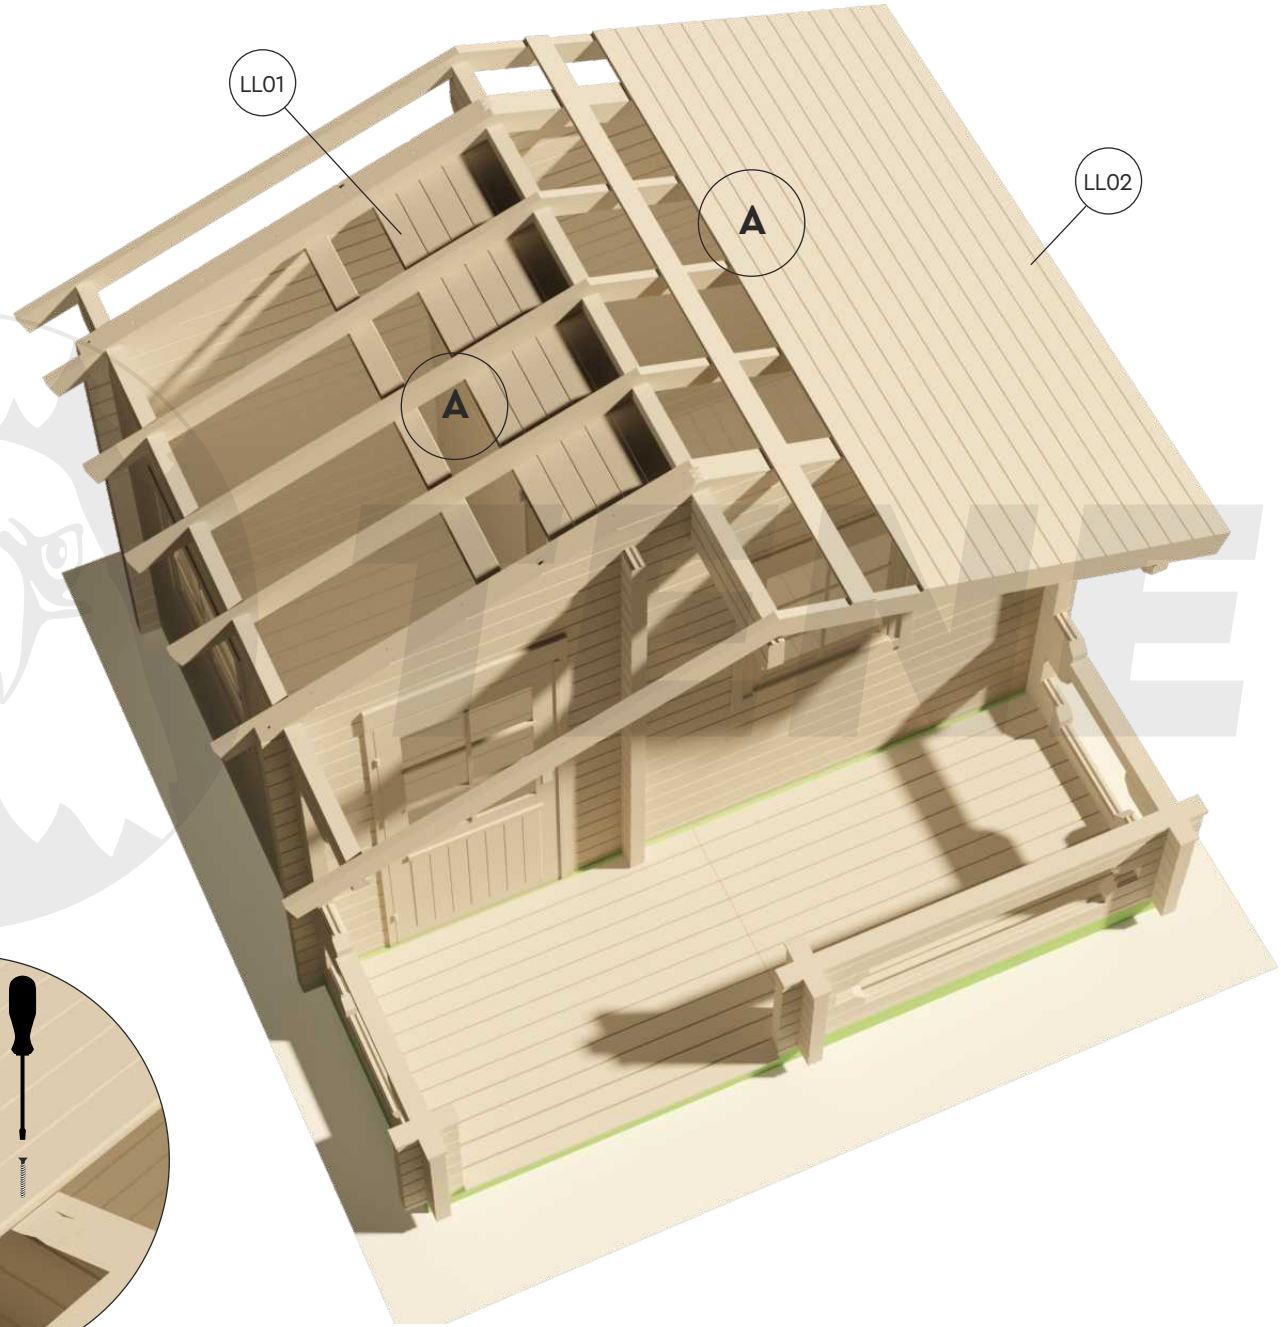

# PIHASAUNA PIHA-TUURI 12 70

PIHASAUNA  
PIHA-TUURI  
12 70

Ø 3 mm

Ø 4 mm

4x50 mm

6x140 mm

PIHASAUNA  
PIHA-TUURI  
12 70

S01

PIHASAUNA  
PIHA-TUURI  
12 70

PIHASAUNA  
PIHA-TUURI  
12 70

PIHASAUNA  
PIHA-TUURI  
12 70

4x50 mm

5x70 mm

LAVA

PIHASAUNA  
PIHA-TUURI  
12 70

**PIHASAUNA  
PIHA-TUURI  
12 70**