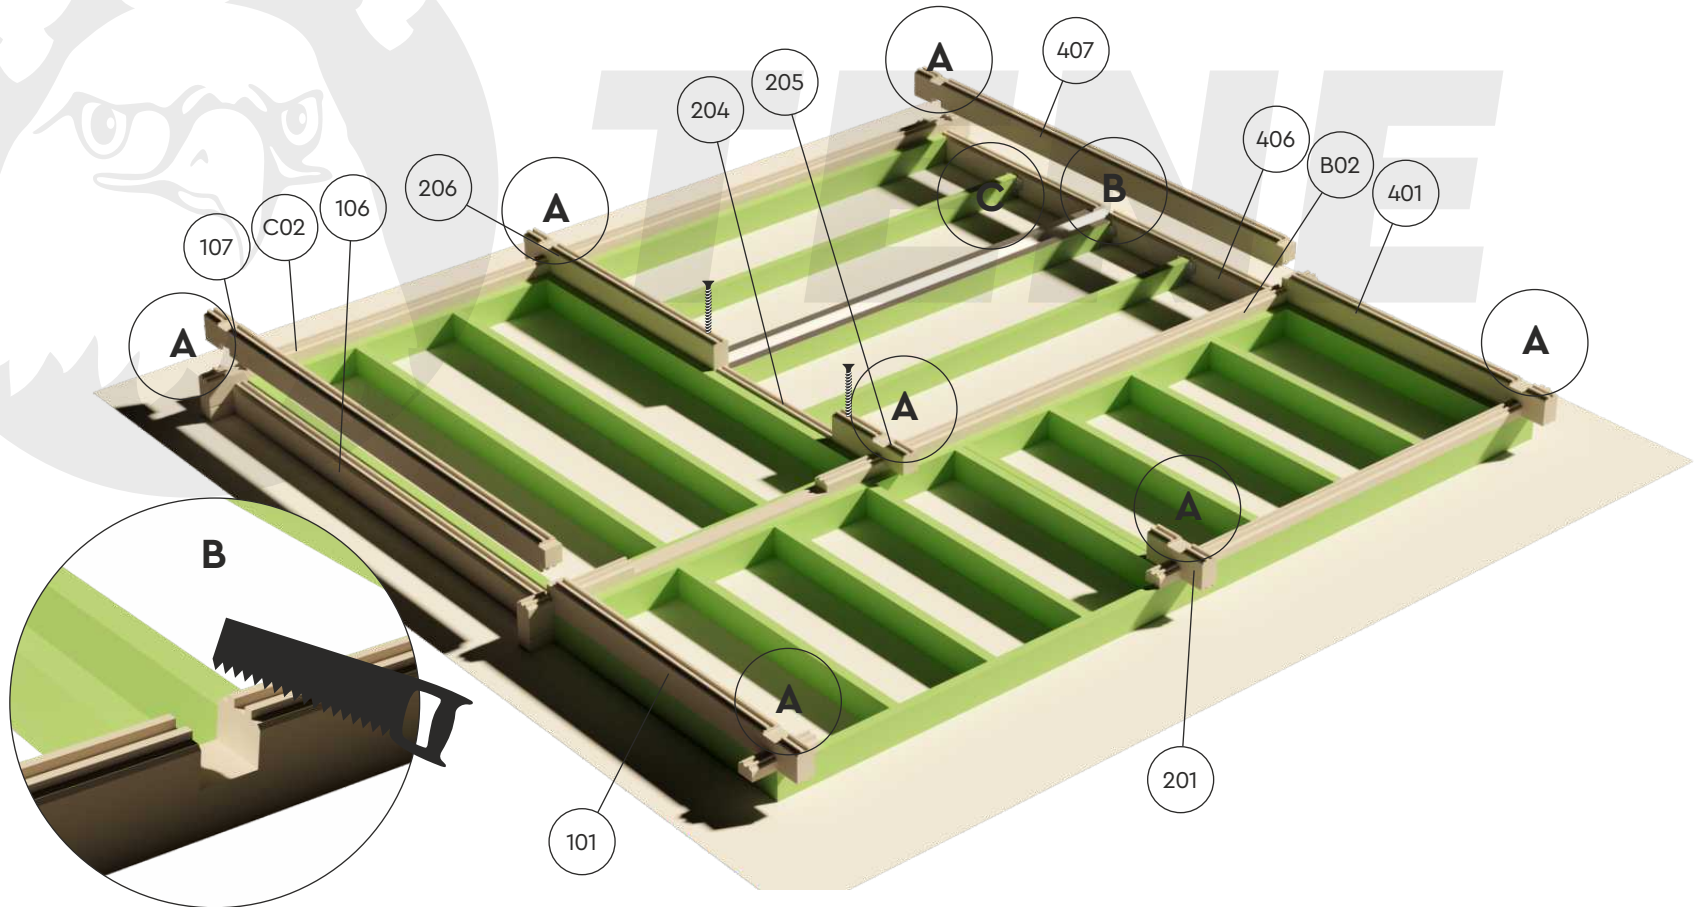

PIHASAUNA
PIHA-TUURI
12 70