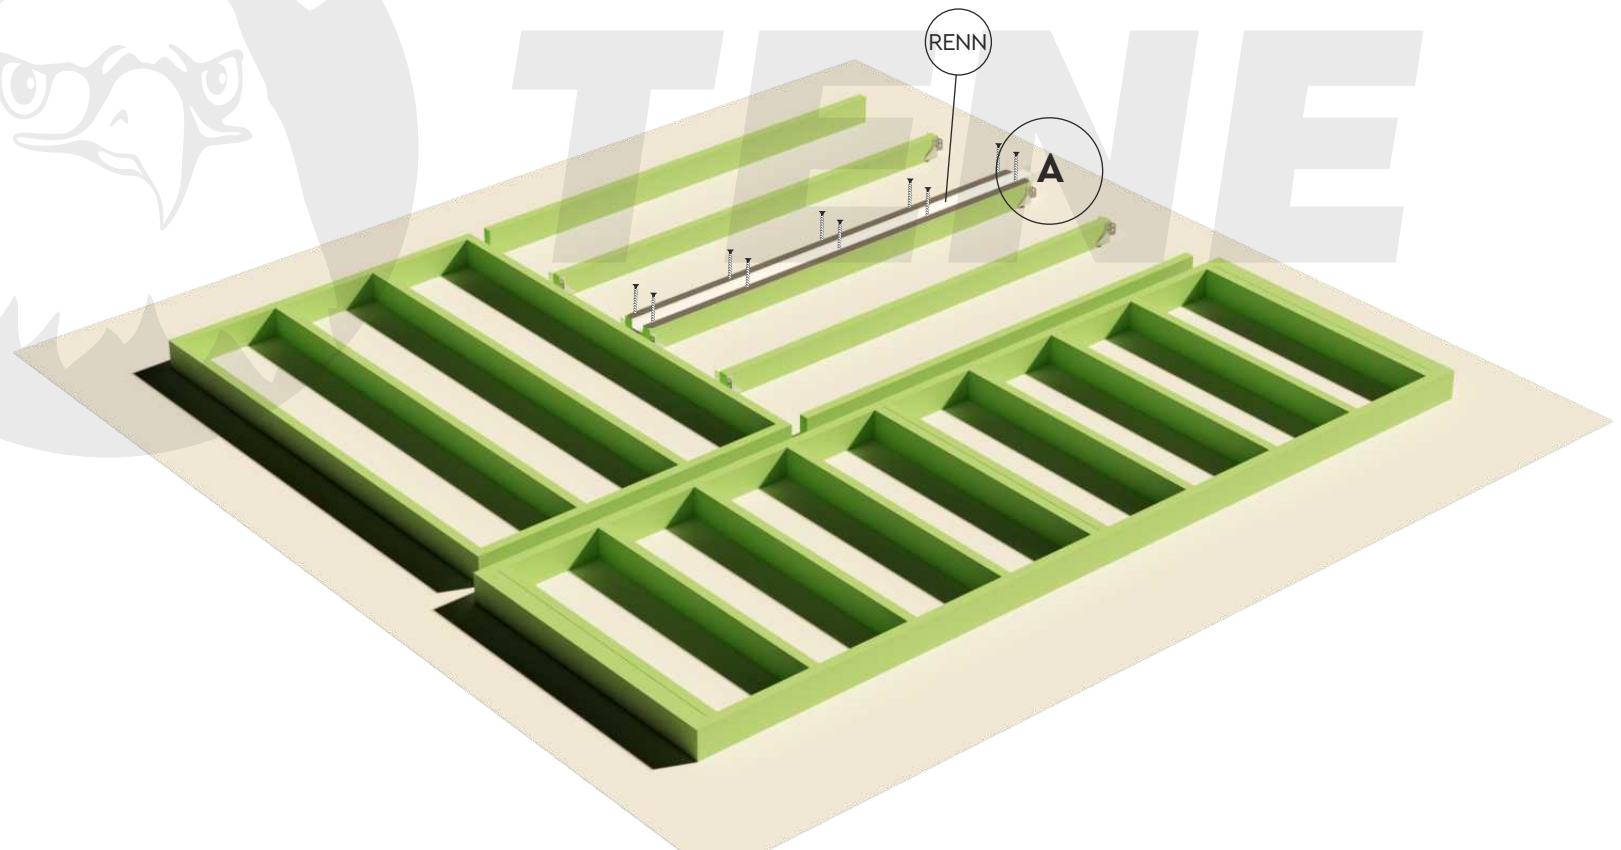

PIHASAUNA
PIHA-TUURI
12 70