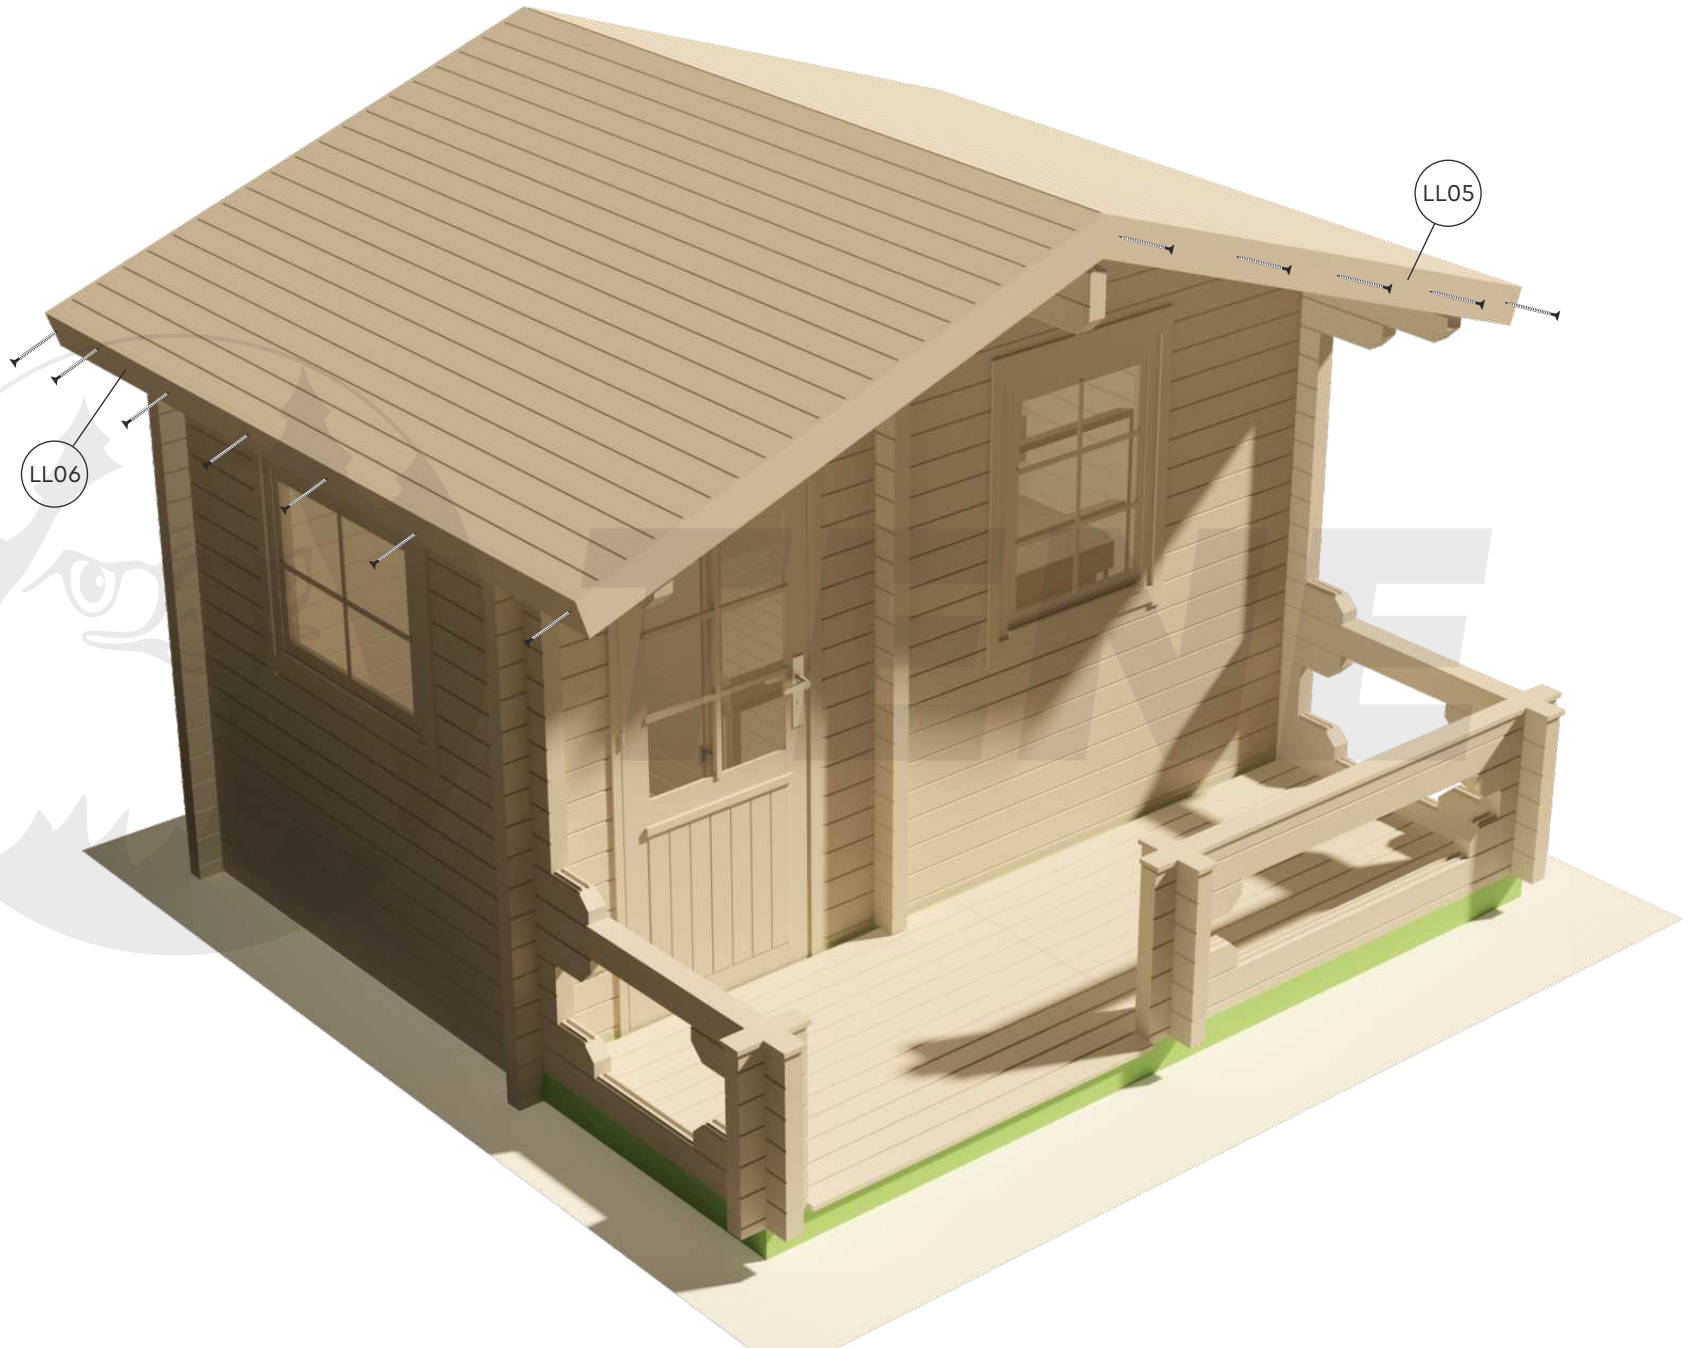

PIHASAUNA  
PIHA-TUURI  
12 70

PIHASAUNA  
PIHA-TUURI  
12 70

PIHASAUNA  
PIHA-TUURI  
12 70

4x50 mm

5x70 mm

LAVA

PIHASAUNA  
PIHA-TUURI  
12 70

**PIHASAUNA  
PIHA-TUURI  
12 70**