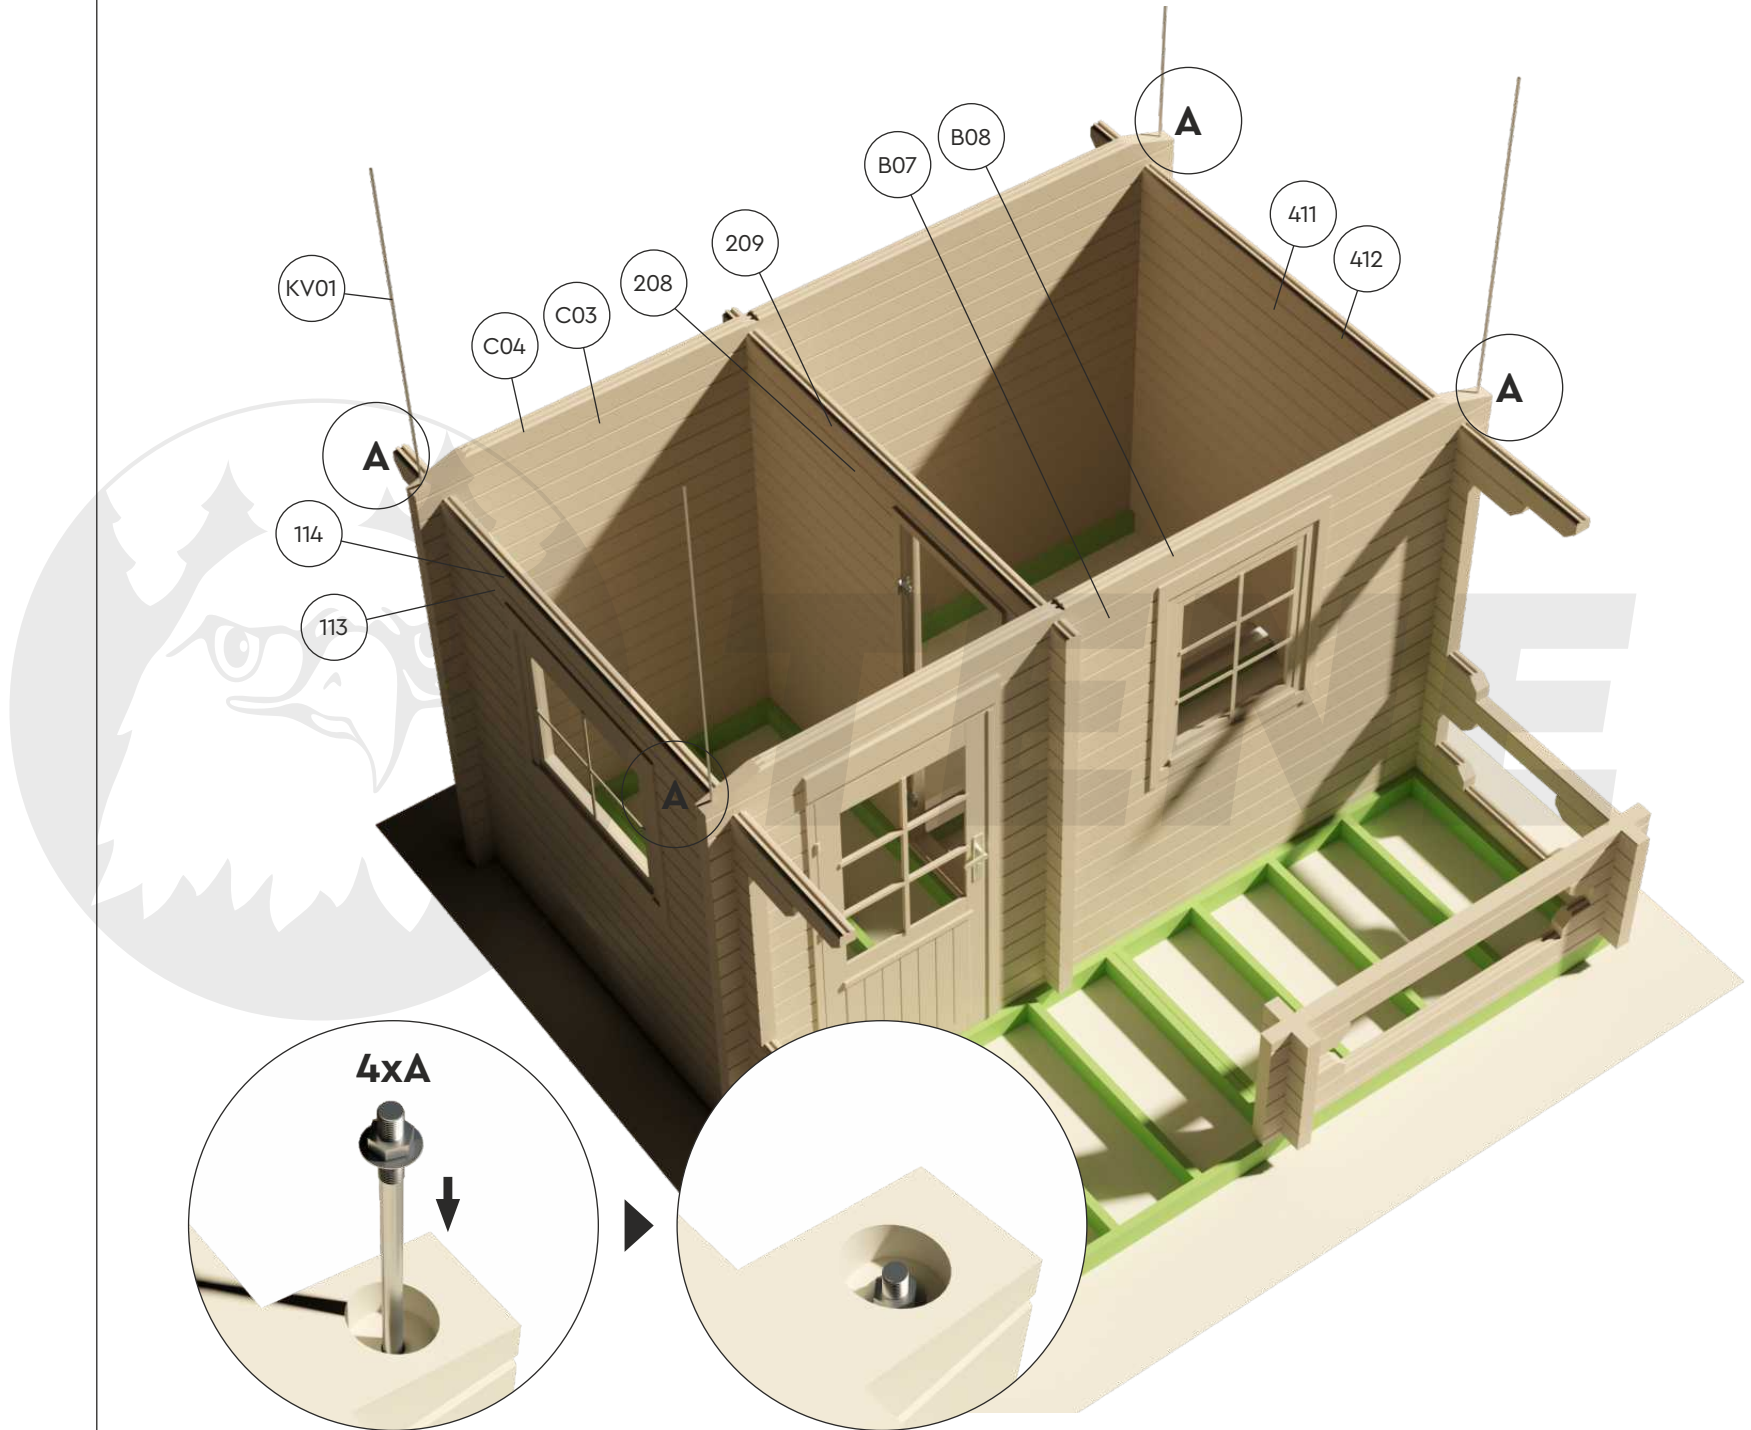

PIHASAUNA
PIHA-TUURI
12 70