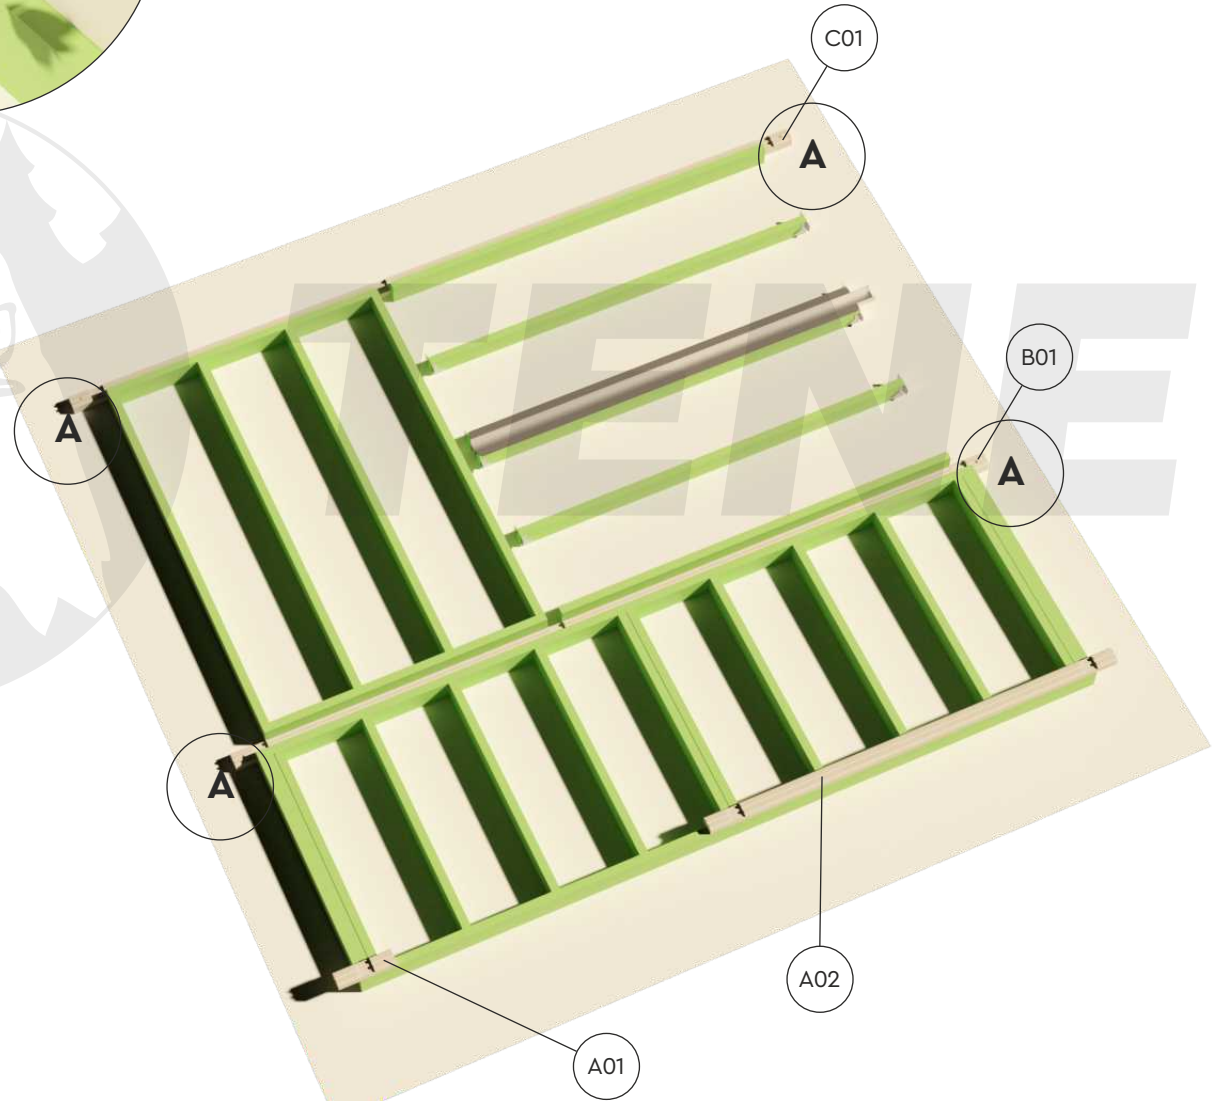

**PIHASAUNA  
PIHA-TUURI  
12 70**

PIHASAUNA  
PIHA-TUURI  
12 70

Ø 5 mm

5x120 mm

PIHASAUNA  
PIHA-TUURI  
12 70

PIHASAUNA  
PIHA-TUURI  
12 70

PIHASAUNA  
PIHA-TUURI  
12 70

PIHASAUNA  
PIHA-TUURI  
12 70

# PIHASAUNA PIHA-TUURI 12 70

PIHASAUNA  
PIHA-TUURI  
12 70

Ø 3 mm

Ø 4 mm

4x50 mm

6x140 mm

PIHASAUNA  
PIHA-TUURI  
12 70

S01

PIHASAUNA  
PIHA-TUURI  
12 70

PIHASAUNA  
PIHA-TUURI  
12 70

PIHASAUNA  
PIHA-TUURI  
12 70

4x50 mm

5x70 mm

LAVA

PIHASAUNA  
PIHA-TUURI  
12 70

**PIHASAUNA  
PIHA-TUURI  
12 70**