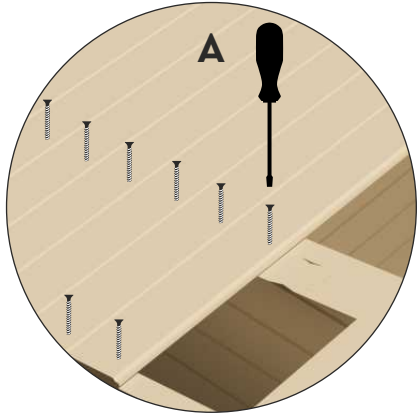

# PIHASAUNA PIHA-TUURI 12 70

PIHASAUNA  
PIHA-TUURI  
12 70

Ø 3 mm

Ø 4 mm

4x50 mm

6x140 mm

PIHASAUNA  
PIHA-TUURI  
12 70

S01

PIHASAUNA  
PIHA-TUURI  
12 70

PIHASAUNA  
PIHA-TUURI  
12 70

PIHASAUNA  
PIHA-TUURI  
12 70

4x50 mm

5x70 mm

LAVA

PIHASAUNA  
PIHA-TUURI  
12 70

**PIHASAUNA  
PIHA-TUURI  
12 70**