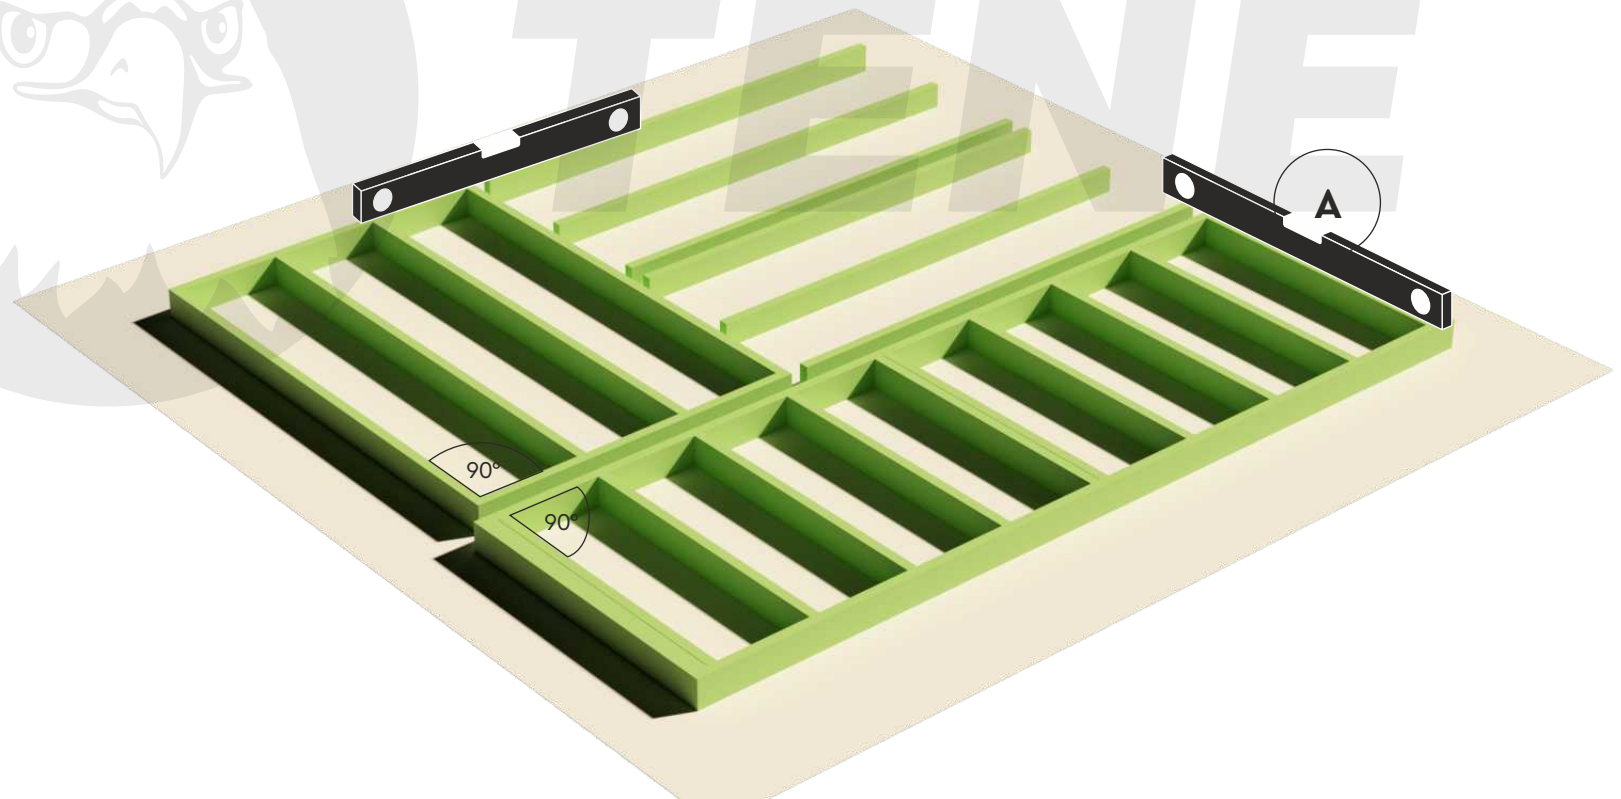

**PIHASAUNA  
PIHA-TUURI  
12 70**

PIHASAUNA  
PIHA-TUURI  
12 70

Ø 5 mm

5x120 mm

PIHASAUNA  
PIHA-TUURI  
12 70

PIHASAUNA  
PIHA-TUURI  
12 70

PIHASAUNA  
PIHA-TUURI  
12 70

PIHASAUNA  
PIHA-TUURI  
12 70

# PIHASAUNA PIHA-TUURI 12 70

PIHASAUNA  
PIHA-TUURI  
12 70

Ø 3 mm

Ø 4 mm

4x50 mm

6x140 mm

PIHASAUNA  
PIHA-TUURI  
12 70

S01

PIHASAUNA  
PIHA-TUURI  
12 70

PIHASAUNA  
PIHA-TUURI  
12 70

PIHASAUNA  
PIHA-TUURI  
12 70

4x50 mm

5x70 mm

LAVA

PIHASAUNA  
PIHA-TUURI  
12 70

**PIHASAUNA  
PIHA-TUURI  
12 70**