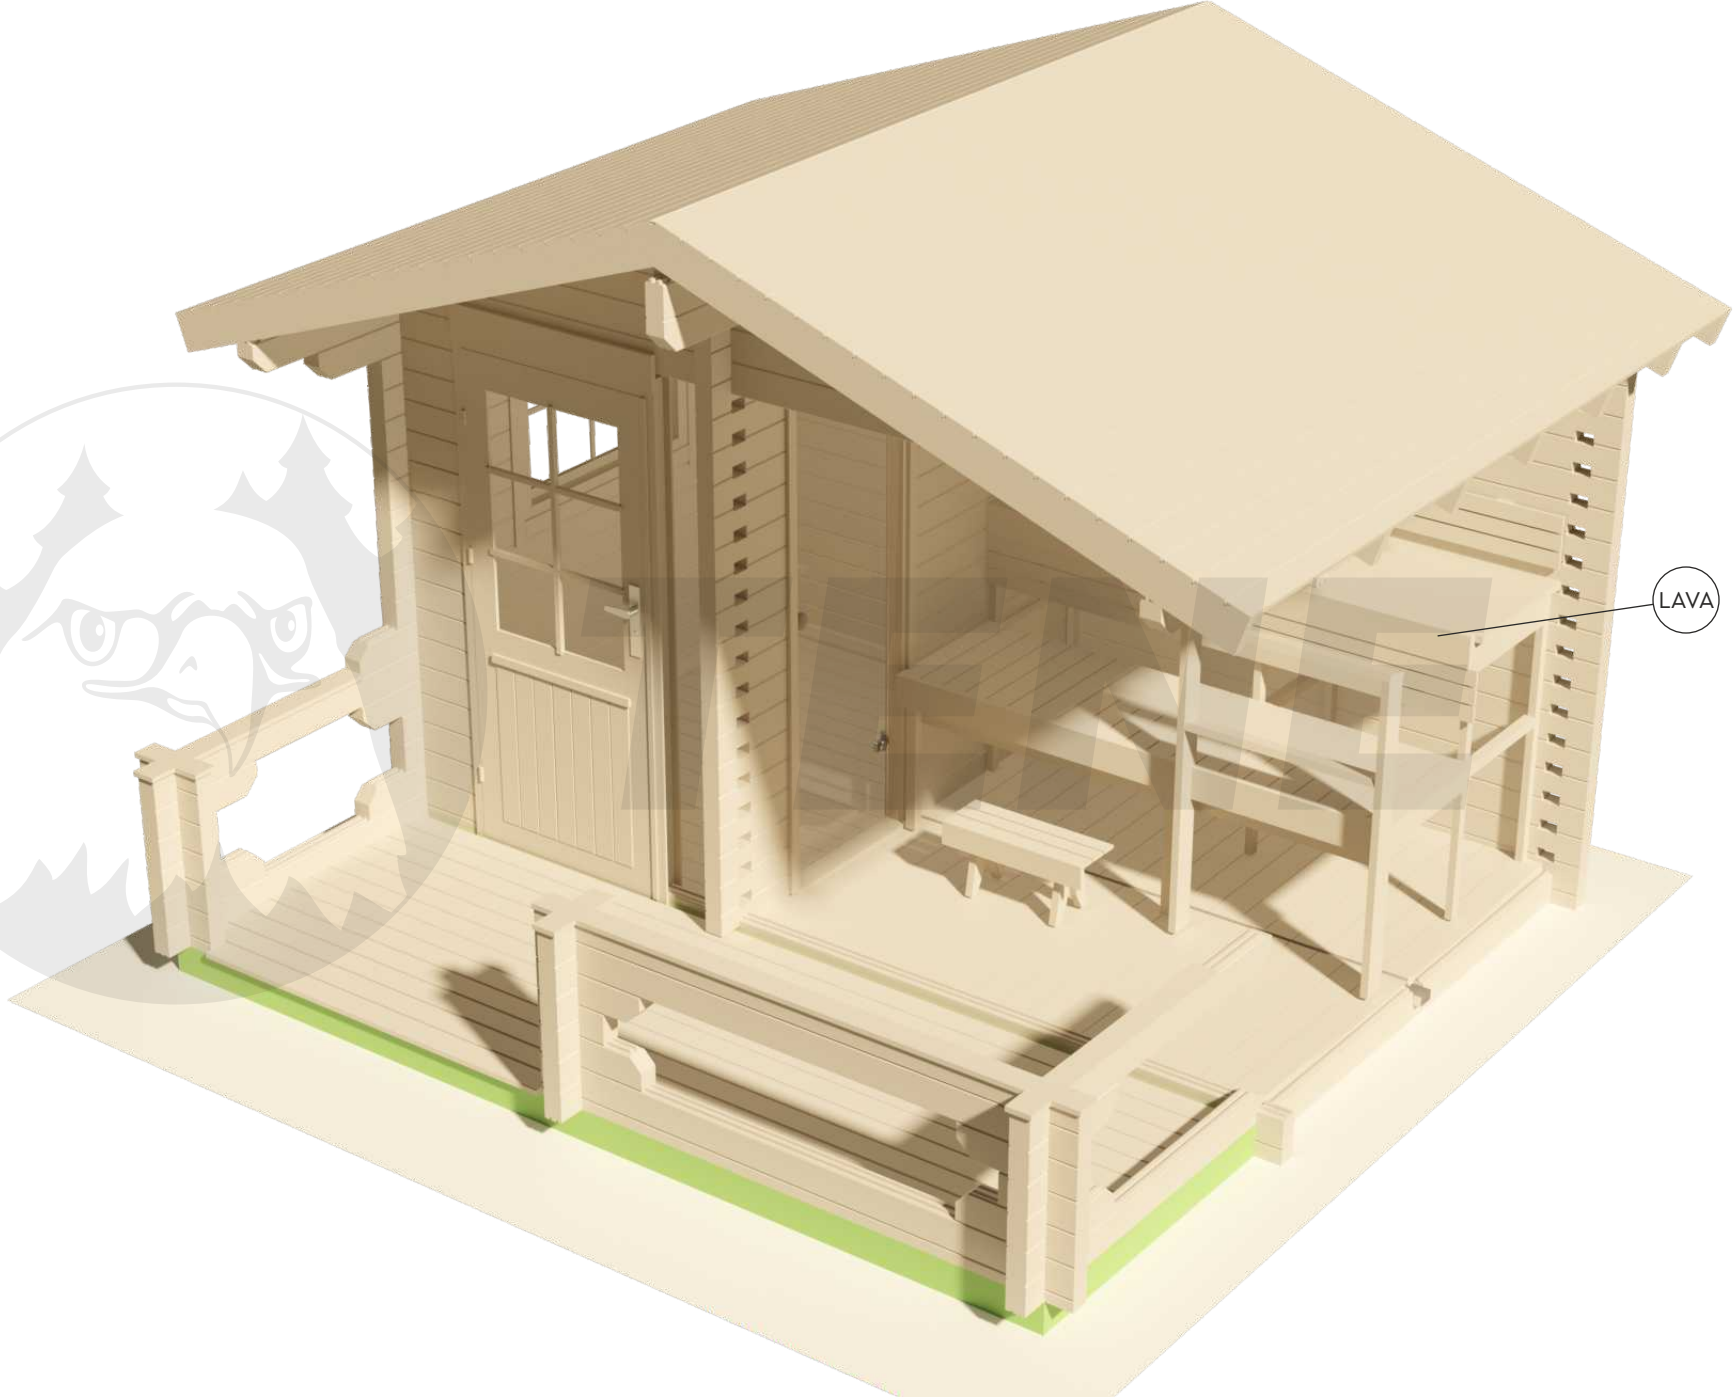

**PIHASAUNA  
PIHA-TUURI  
12 70**

PIHASAUNA  
PIHA-TUURI  
12 70

Ø 5 mm

5x120 mm

PIHASAUNA  
PIHA-TUURI  
12 70

PIHASAUNA  
PIHA-TUURI  
12 70

PIHASAUNA  
PIHA-TUURI  
12 70

PIHASAUNA  
PIHA-TUURI  
12 70

PIHASAUNA  
PIHA-TUURI  
12 70

PIHASAUNA  
PIHA-TUURI  
12 70

PIHASAUNA  
PIHA-TUURI  
12 70

4x50 mm

5x70 mm

LAVA

PIHASAUNA  
PIHA-TUURI  
12 70

**PIHASAUNA  
PIHA-TUURI  
12 70**