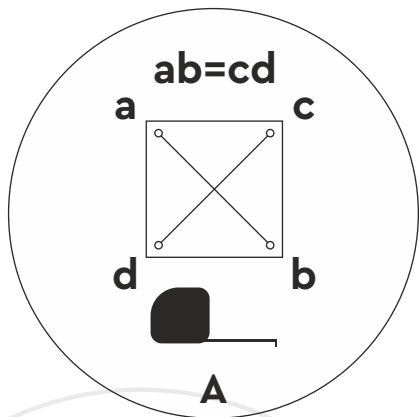

**MODERNI  
PIHASAUNA-19  
70**

MODERNI  
PIHASAUNA-19  
70

Ø 4 mm

5x120 mm

MODERNI  
PIHASAUNA-19  
70

MODERNI  
PIHASAUNA-19  
70

084

8xA

16x150 mm

**MODERNI  
PIHASAUNA-19  
70**

**MODERNI  
PIHASAUNA-19  
70**

**MODERNI  
PIHASAUNA-19  
70**

**MODERNI  
PIHASAUNA-19  
70**

4x50 mm

MODERNI  
PIHASAUNA-19  
70

Ø 100 mm

1,4x35 mm

4x40 mm

14/16

093

094

058

061

A