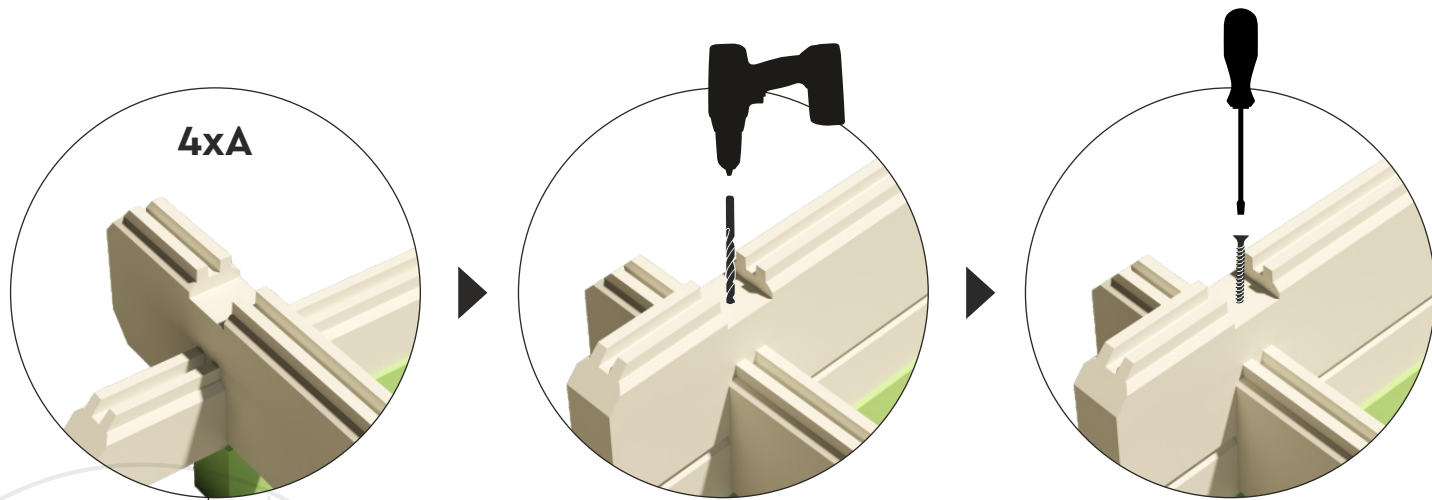

# LUGO 40

Ø 5 mm

6x140 mm