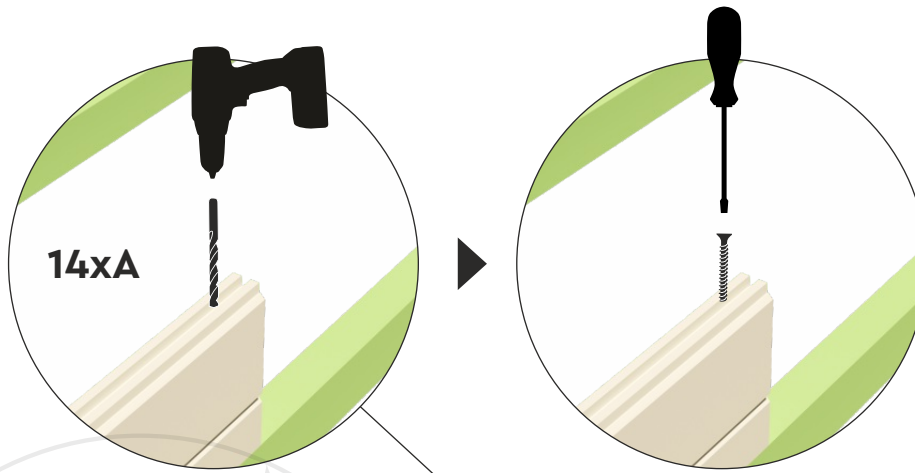

# LUGO 40

Ø 5 mm

6x140 mm